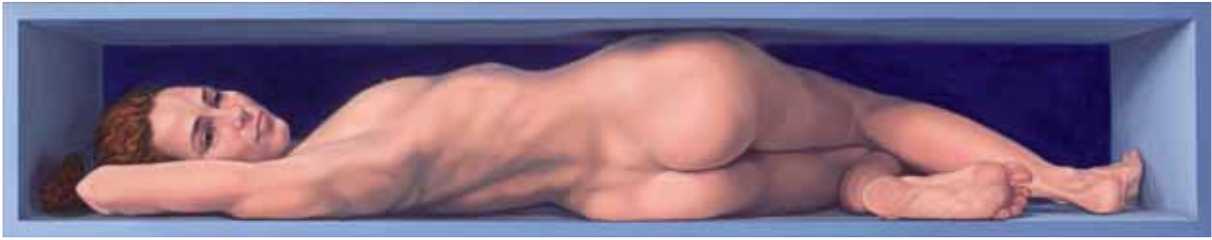

DIALOG 3 (PHILIP), 2004  
Öl/Leinwand  
70 x 80 cm

DIALOG 4 (SELBST), 2004  
Öl/Leinwand  
70 x 100 cm

DIE UNMÖGLICHKEIT DER NÄHE, 2004  
Öl/Leinwand  
150 x 50 cm

ERWARTUNG, 2004  
Öl/Leinwand  
65 x 150 cm

IM KASTEN, 2003  
Öl/Leinwand  
37/27 x 140 cm

IM KASTEN, 2003  
Öl/Leinwand  
je 37 x 90 cm

IM KASTEN, 2003  
Öl/Leinwand  
je 37 x 90 cm

SILKE IM SEIDENSCHAL, 1998  
Öl/Leinwand  
100 x 70 cm

PORTRAIT SILKE, 1998  
Öl/Leinwand  
40 x 30 cm